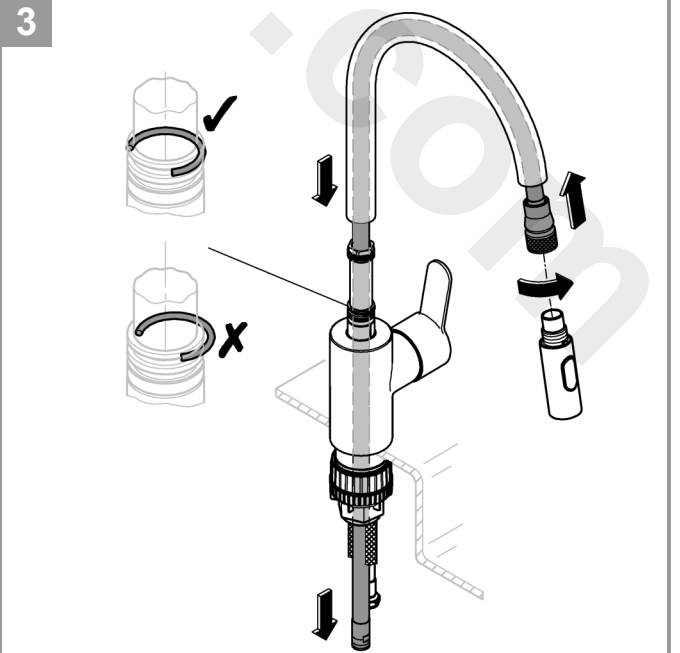

DIN
1988

DIN EN
806

max. 70° thumbs-up thumbs-down 60°

32mm

*19 332

1

2

4a