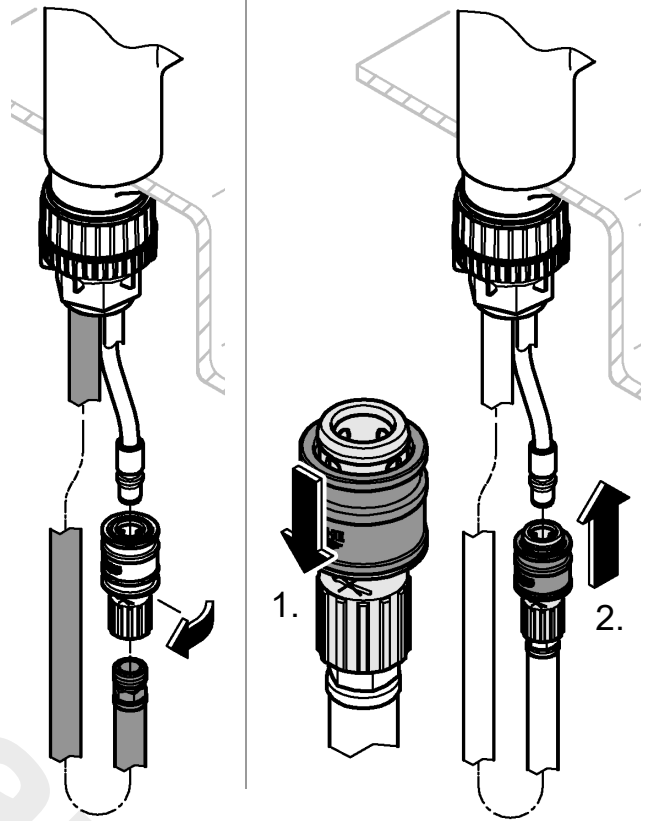

4b

(KSA) (UAE) (CN)