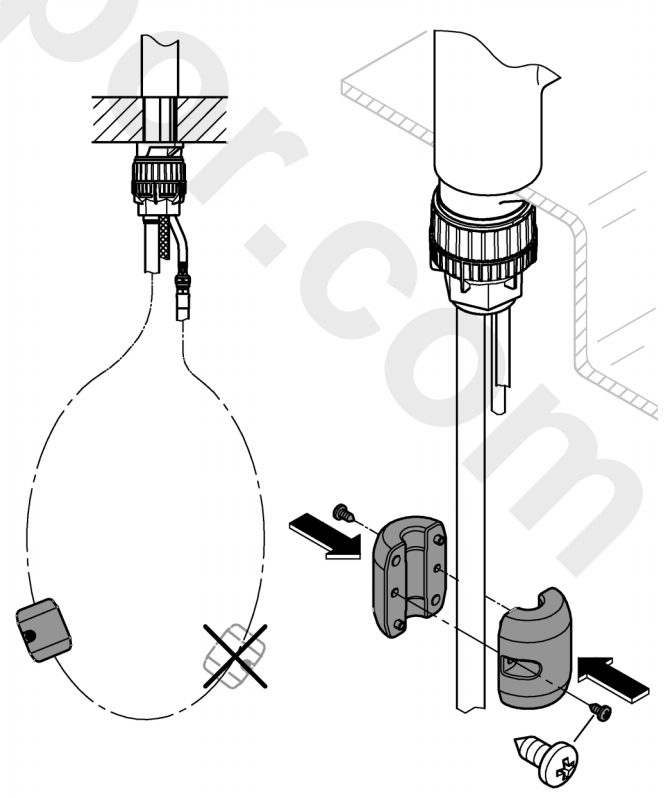

4a

4b

(KSA) (UAE) (CN)

5

6