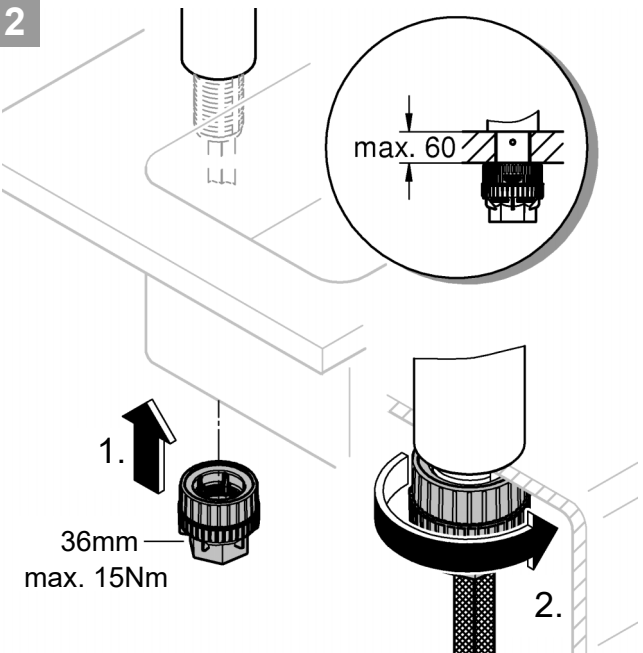

DIN
1988

DIN EN
806

max. 70° thumbs-up thumbs-down 60°

32mm

*19 332

1

2

4a