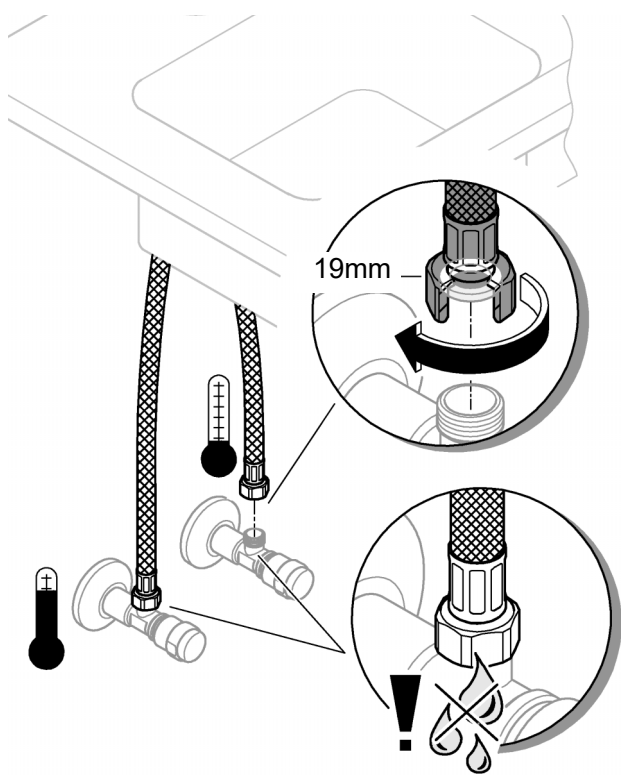

4a

4b

(KSA) (UAE) (CN)

5

6