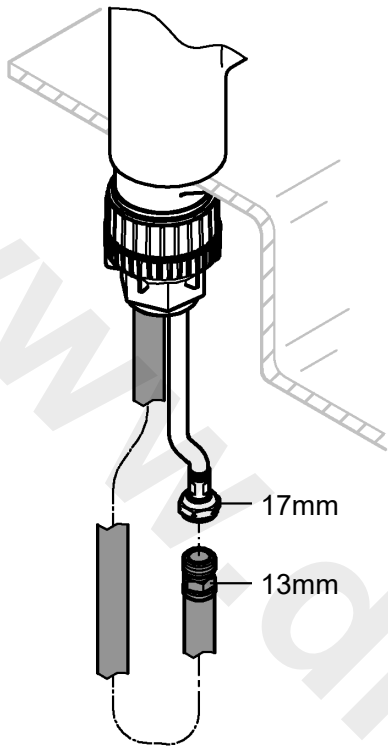

DIN
1988

DIN EN
806

max. 70° thumbs-up thumbs-down 60°

32mm

*19 332

1

2

4a